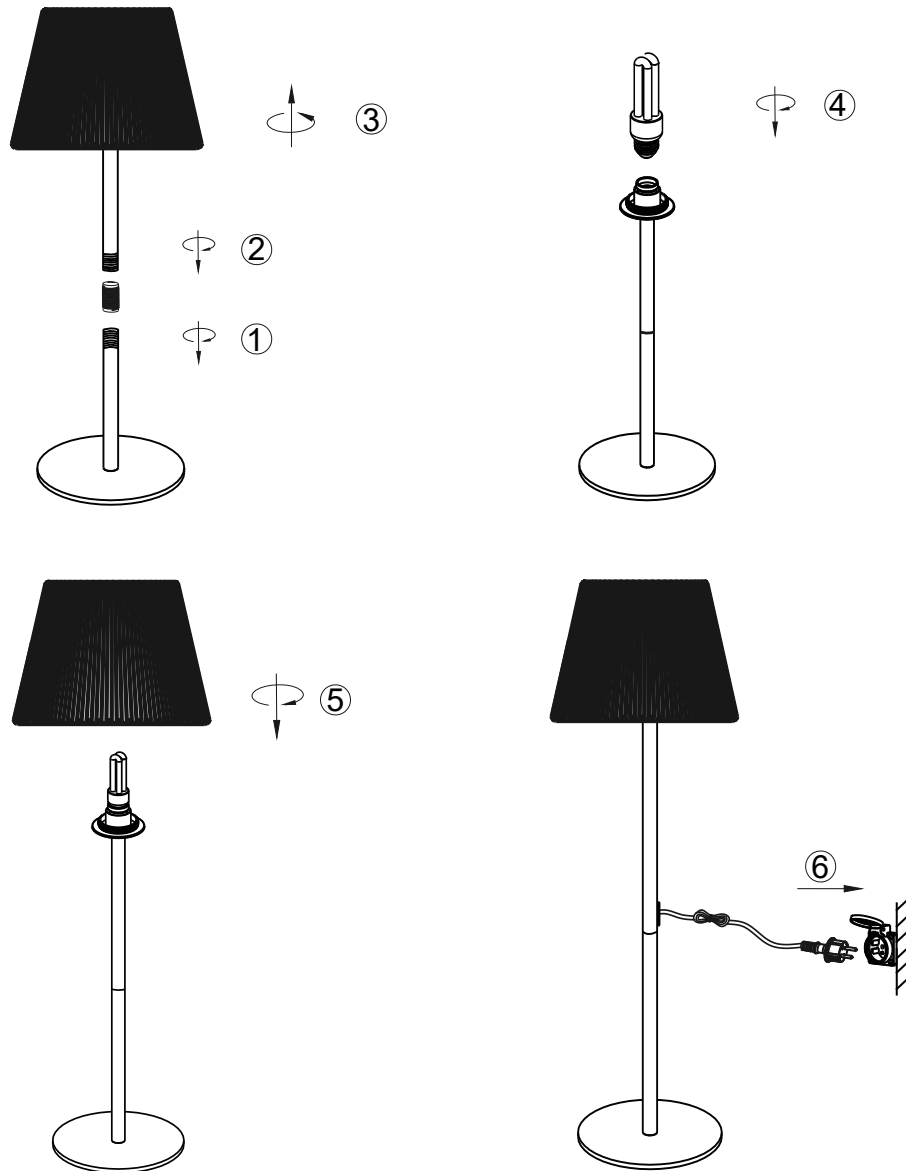

835707

230V / 50Hz~

1x E27 max. 25W

Paul Neuhaus

Paul Neuhaus GmbH
Olakenweg 36 • 59457 Werl
Germany